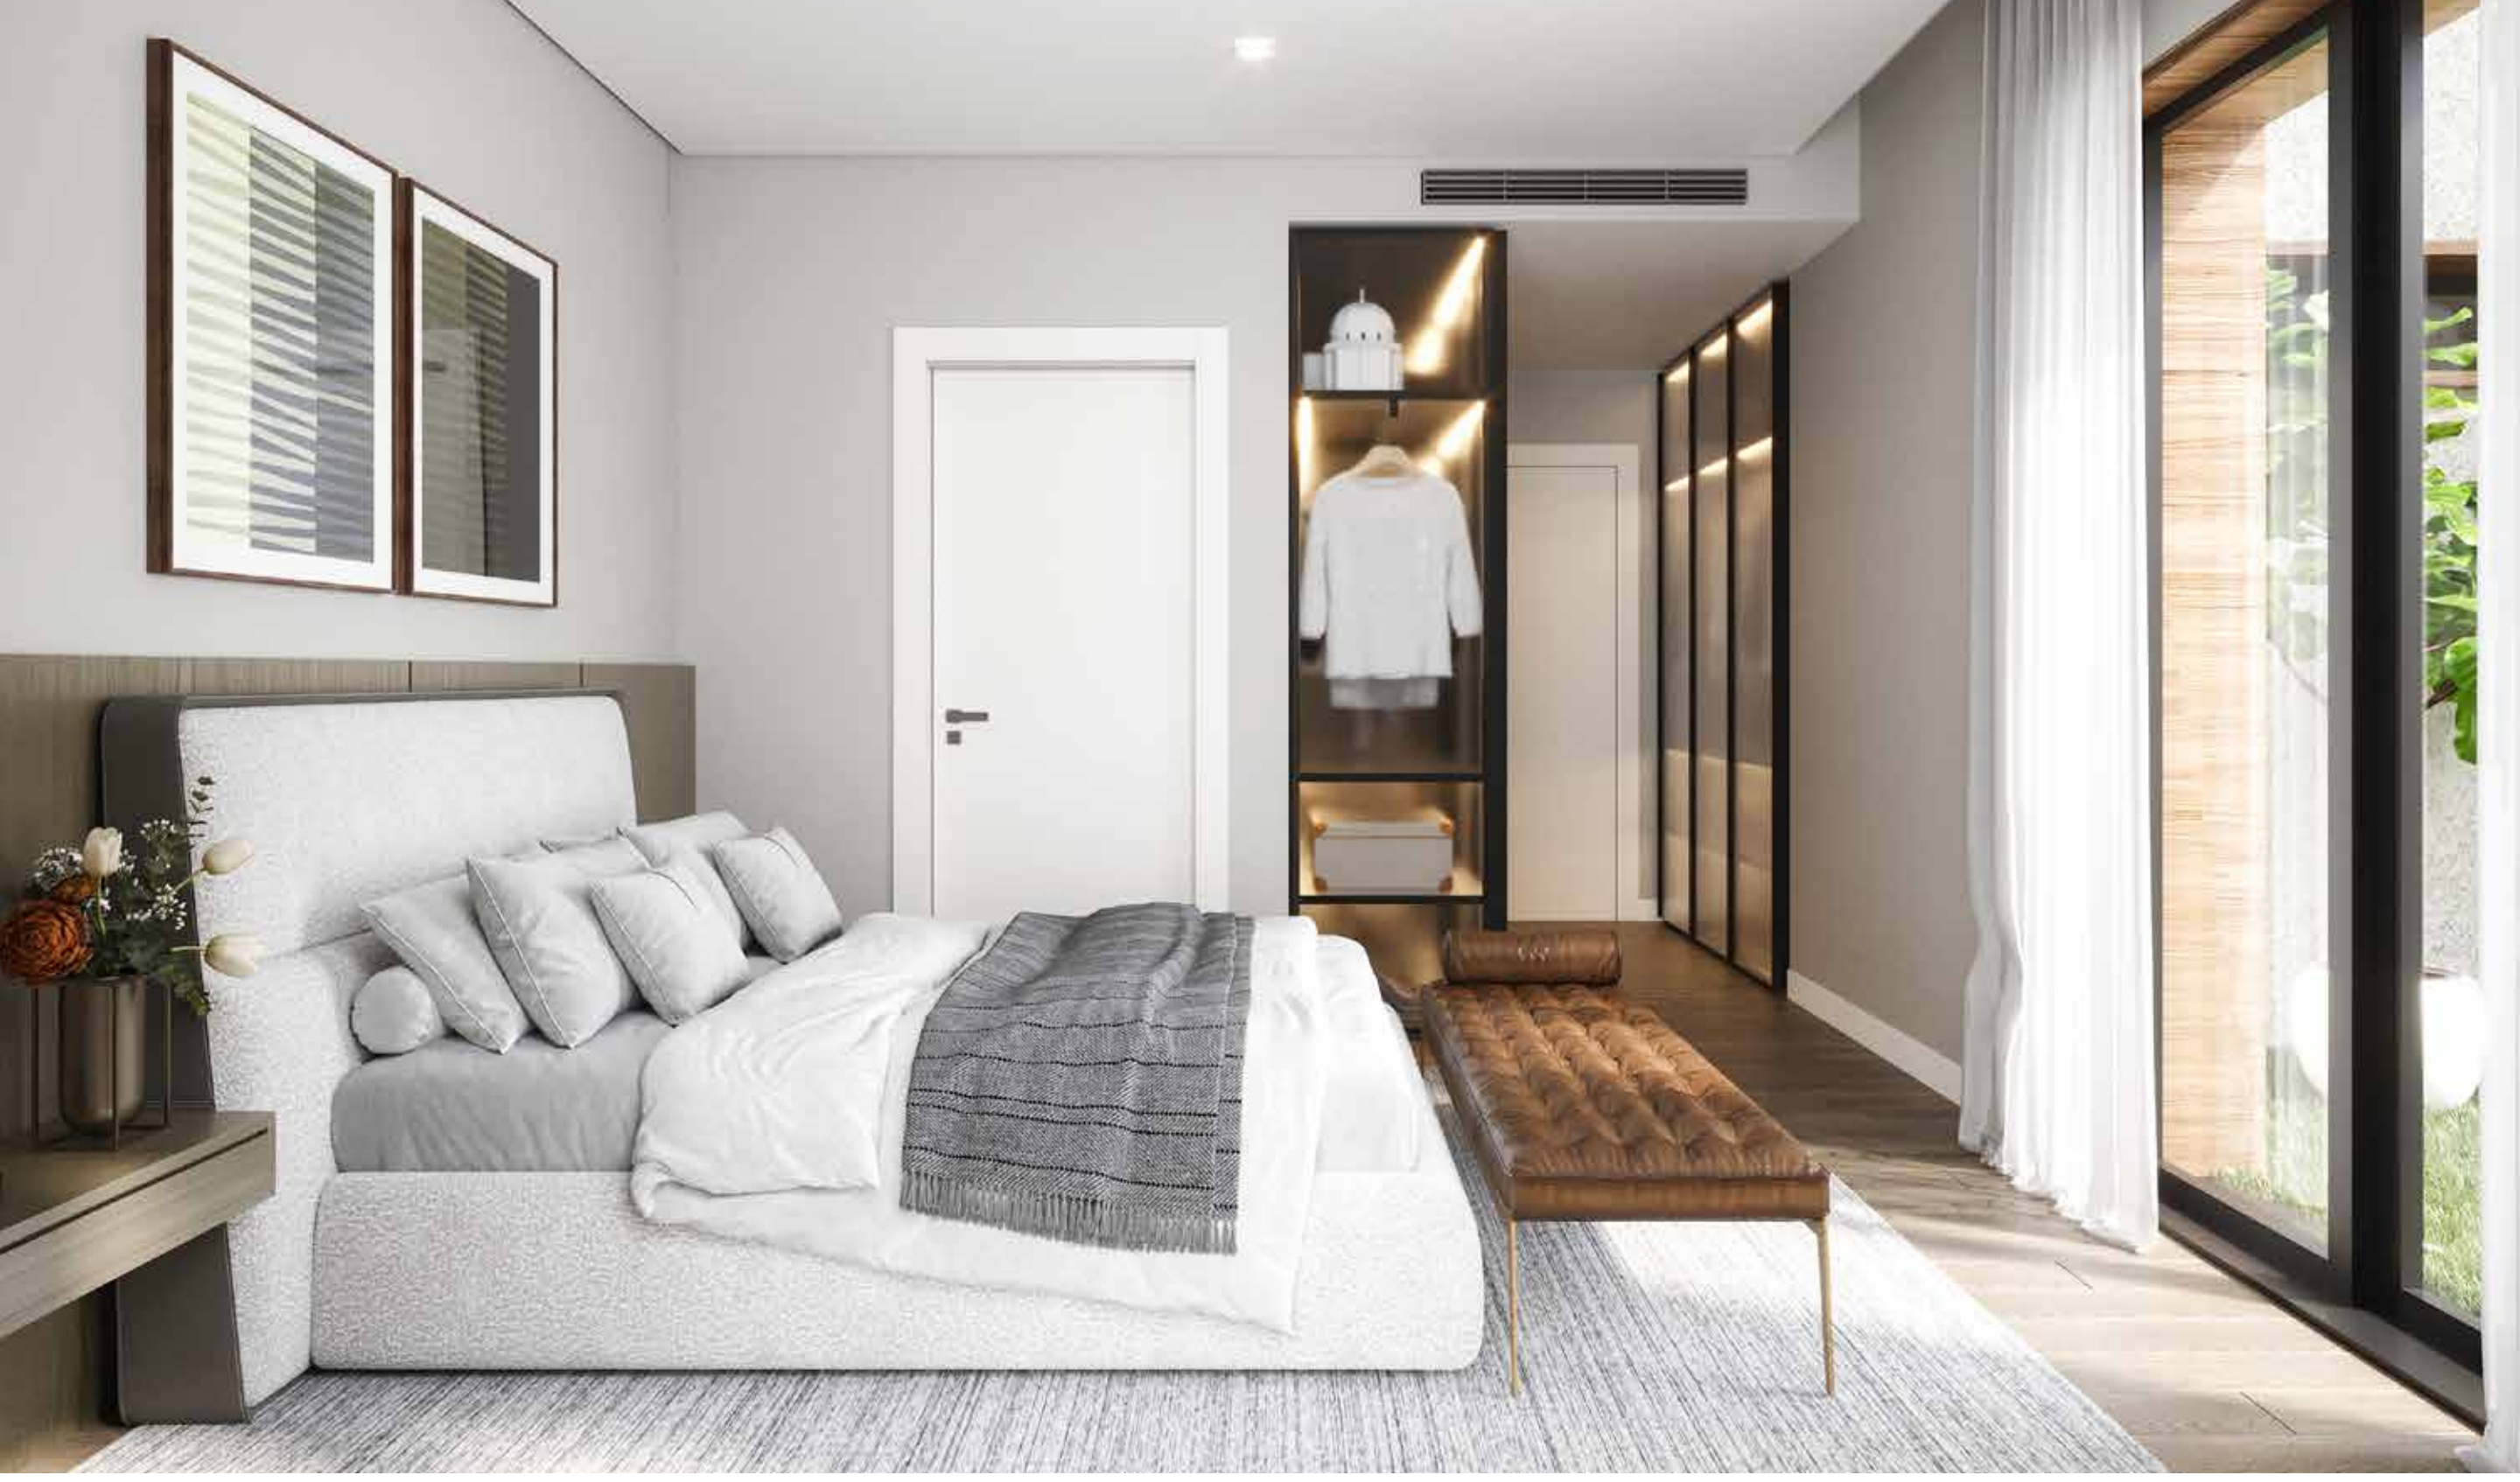

İç huzurun ince detaylardaki izleri...
Estetik dokunuşlarla tasarlanmış yatak odaları,
sakinliğin ve stilin bir araya geldiği özel mekanlar sunarak
size unutulmaz bir uyku deneyimi yaşıyor.