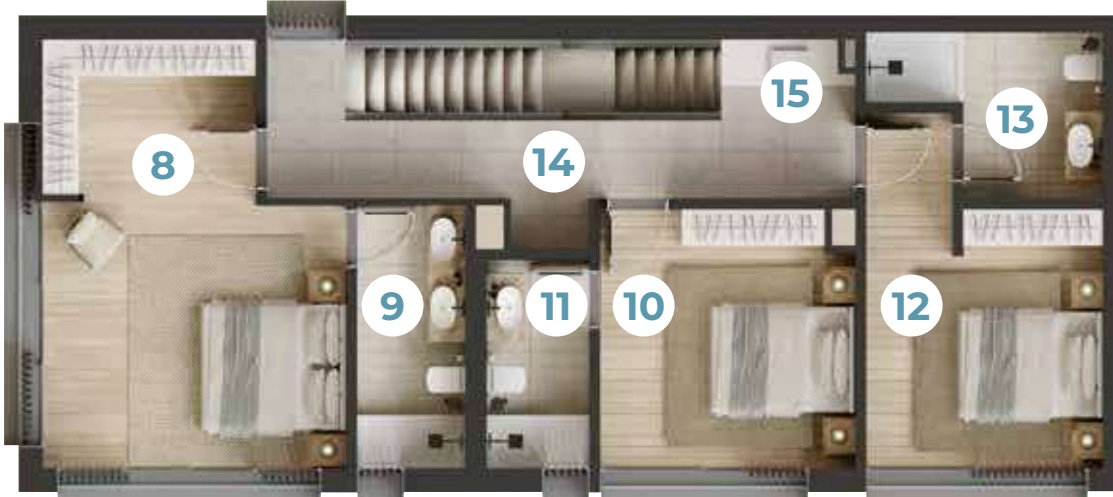

Birinci Kat