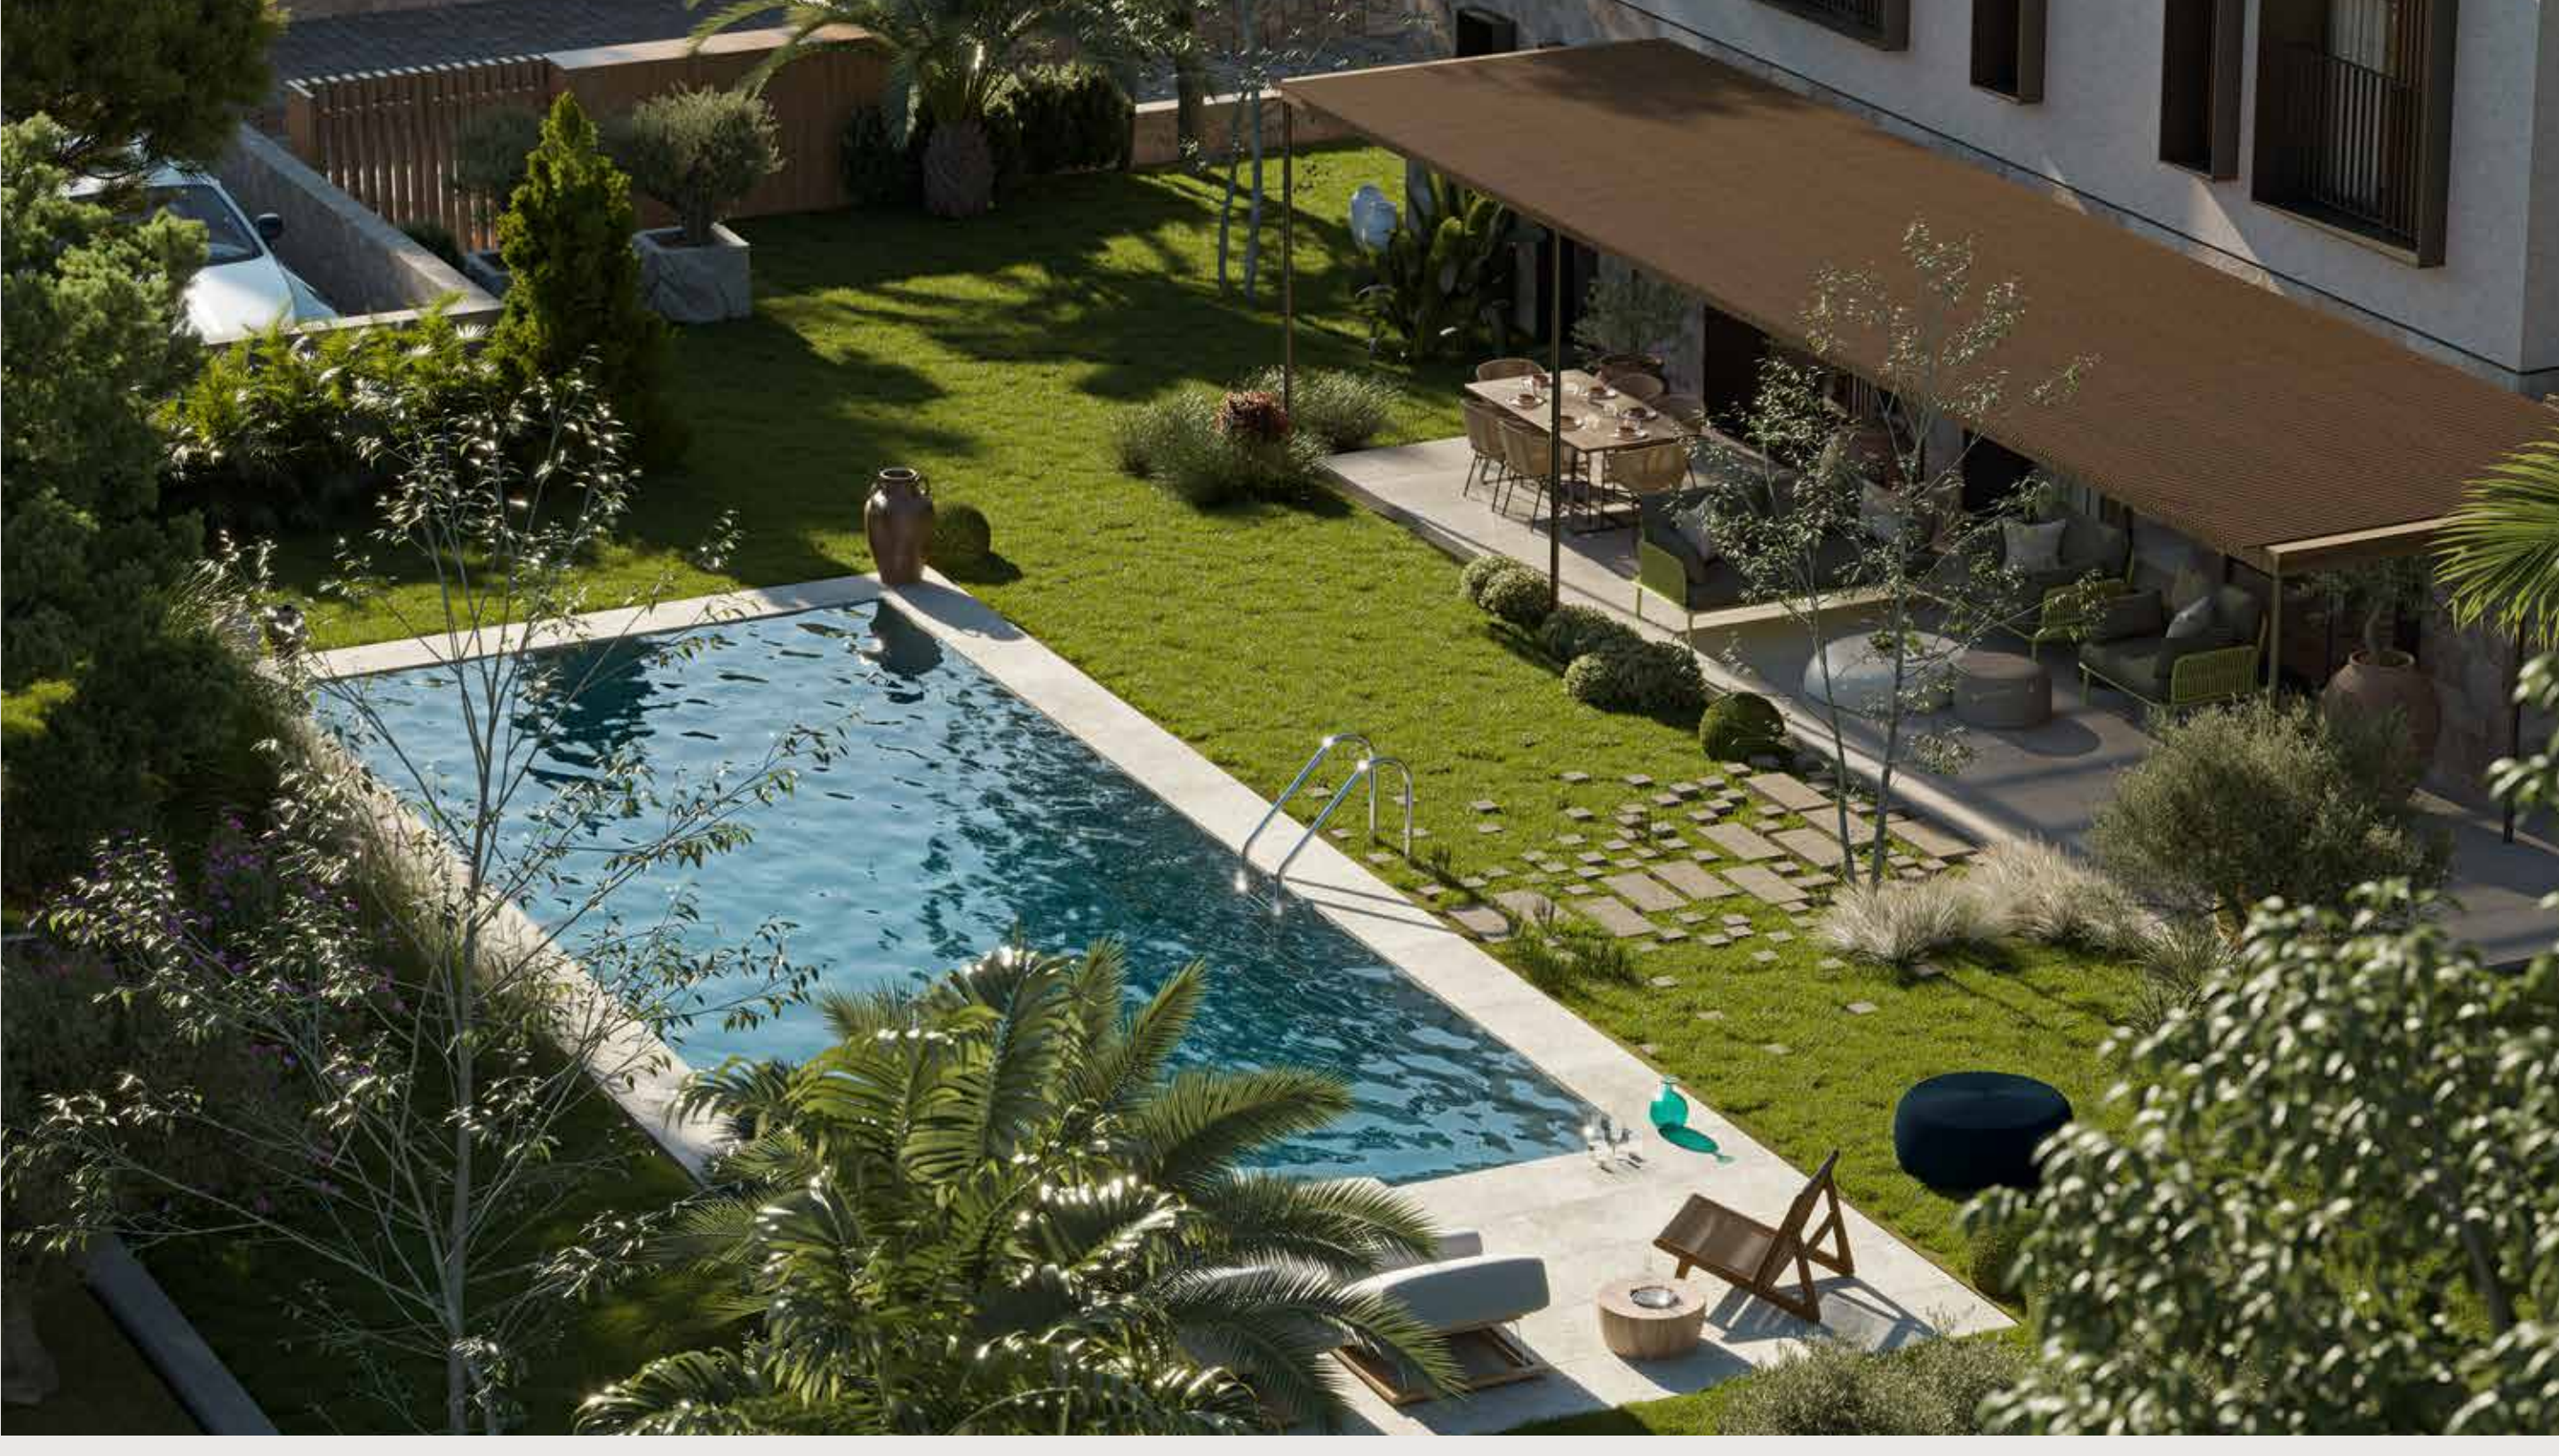

Çeşme keyfini yılın her günü,
müstakil bir konforda yaşayın.