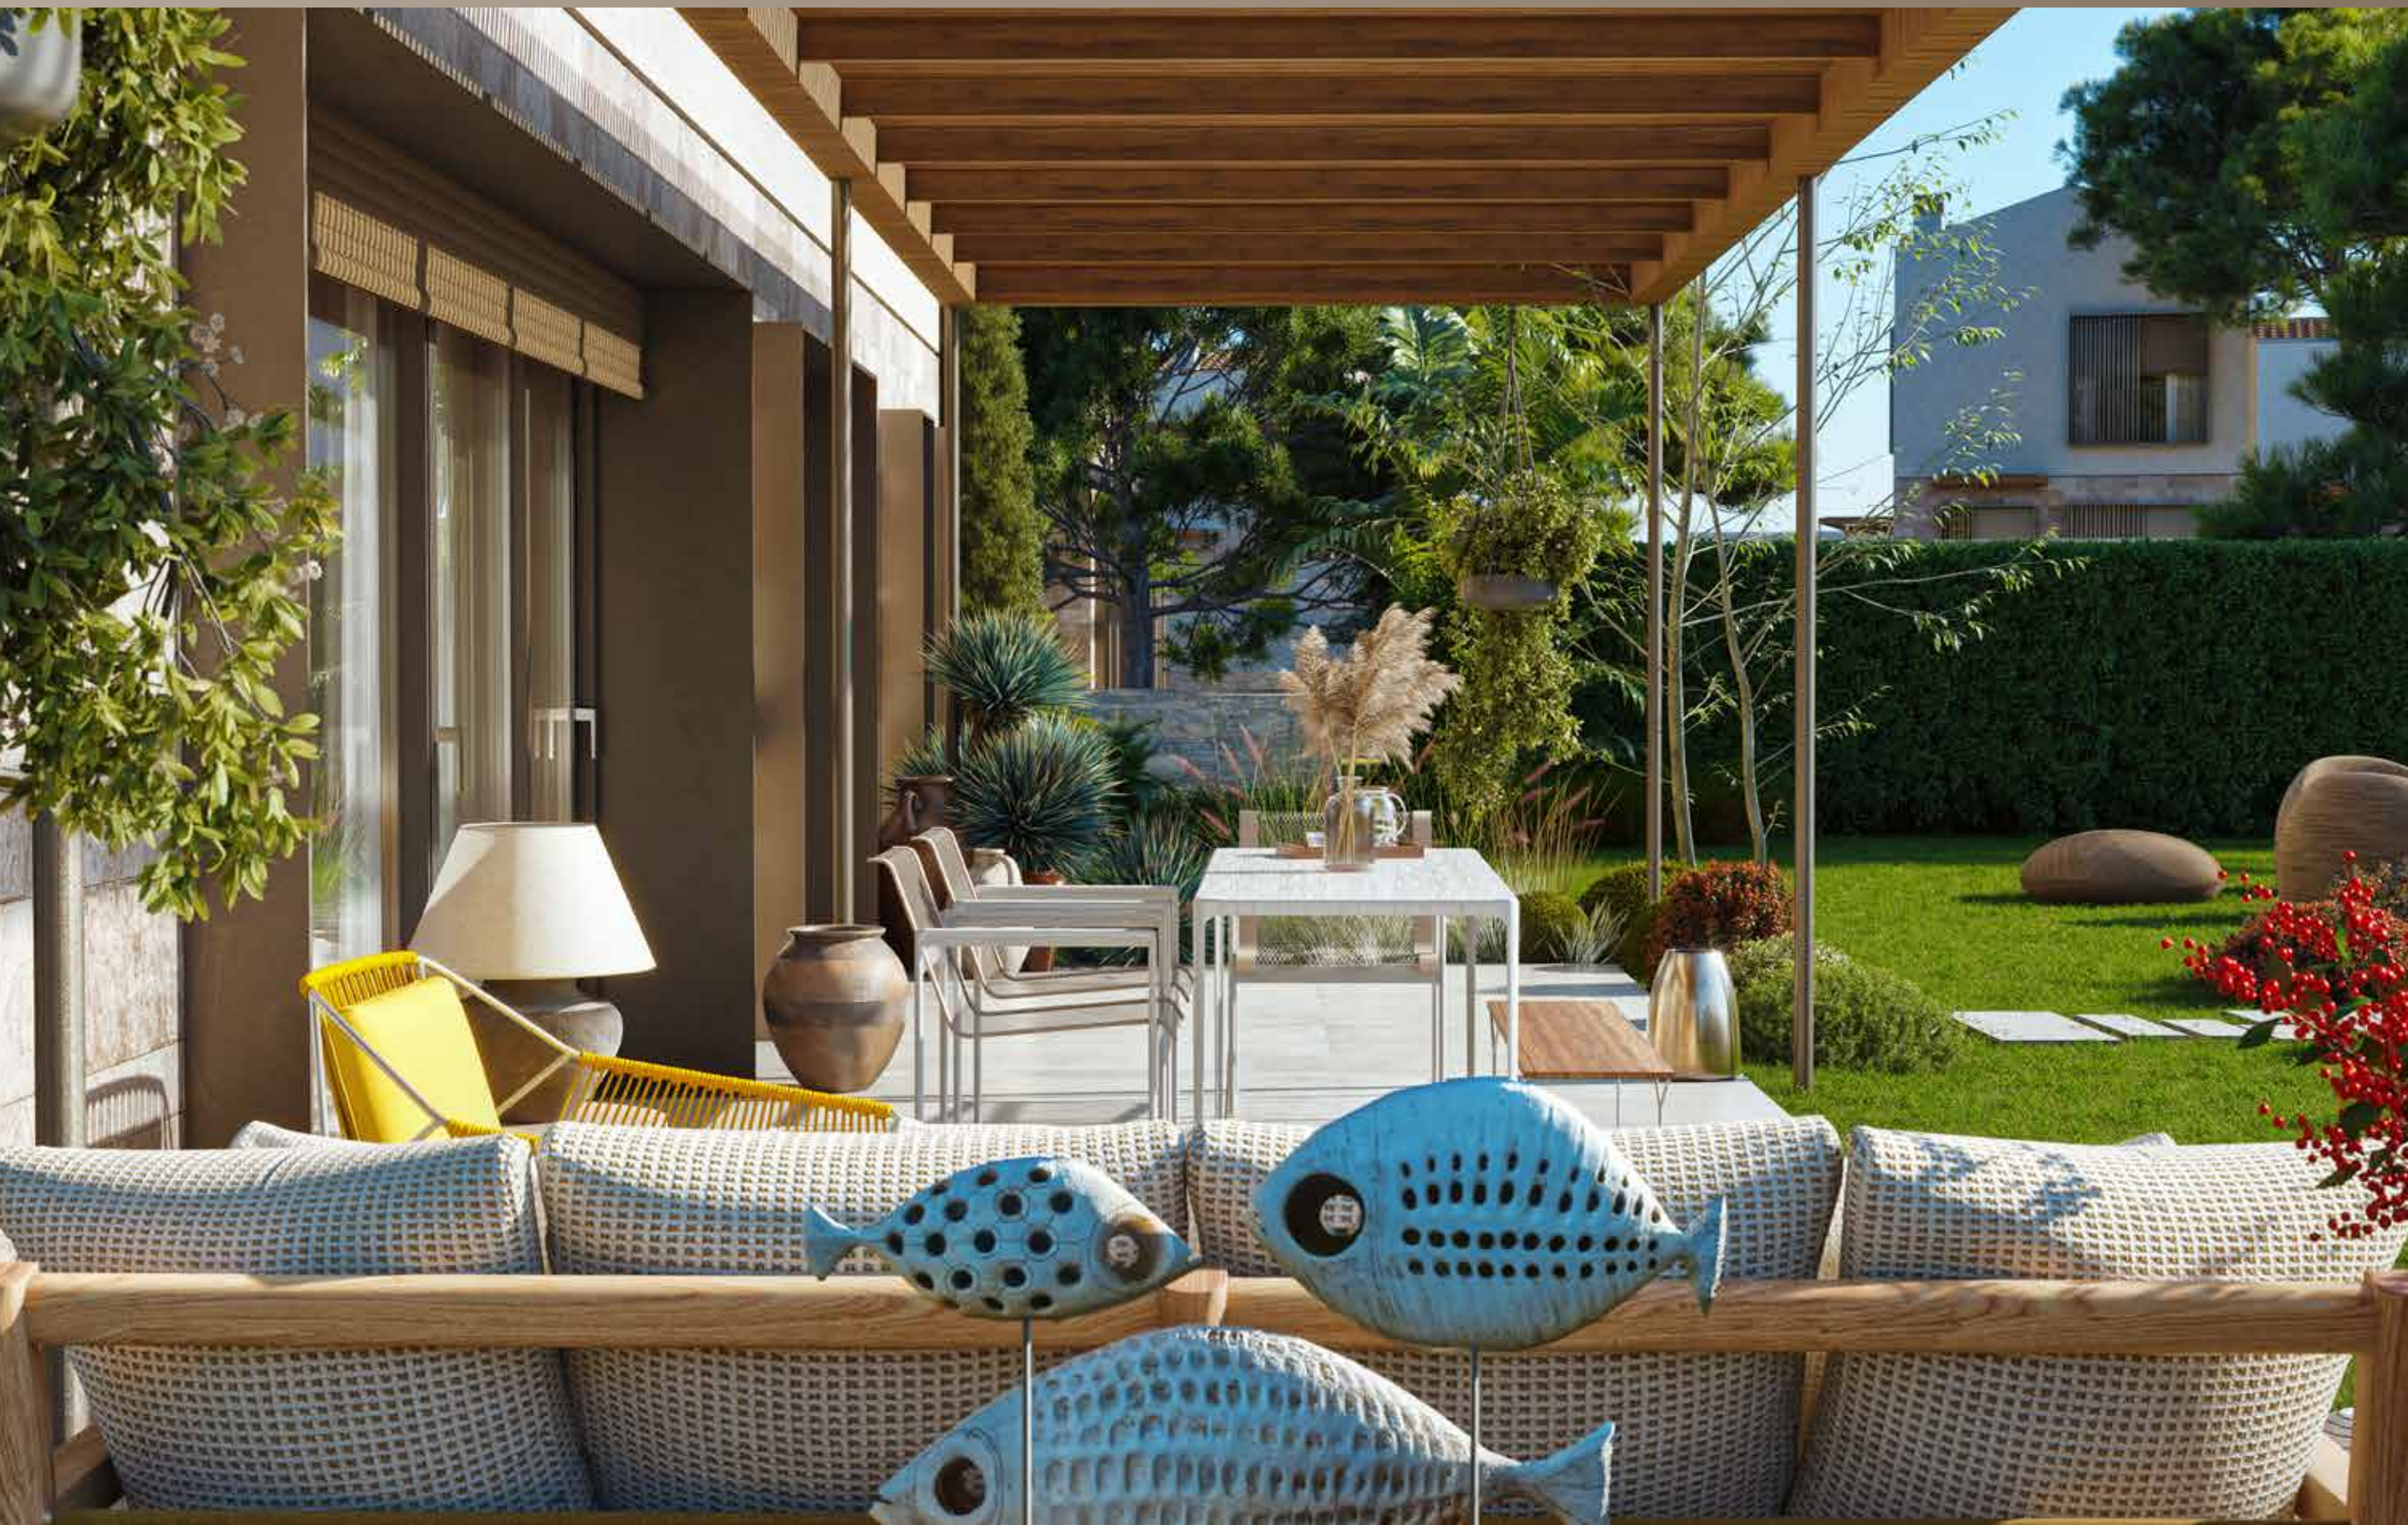

Proje Sakinlerine Özel
7/24 Ambulans Hizmeti

Çeşme keyfini yılın her günü,
müstakil bir konforda yaşayın.

FOLKART
TERRA
VILLA

Eşsiz Modernlikteki Villanızın Bahçe ve Terasında Şıklığı Keşfedin

Detaylara özenle dikkat edilmiş Folkart Terra Villa'da peyzaj çalışmalarlarıyla canlı bir bahçeye sahip olacaksınız. Modern ihtişamın yansıması olan terasınız, estetik çizgiler ve lüks malzemelerle donatılmıştır. Bu alanlarda hem şıklığı hem de işlevselliği bir arada bulacaksınız.