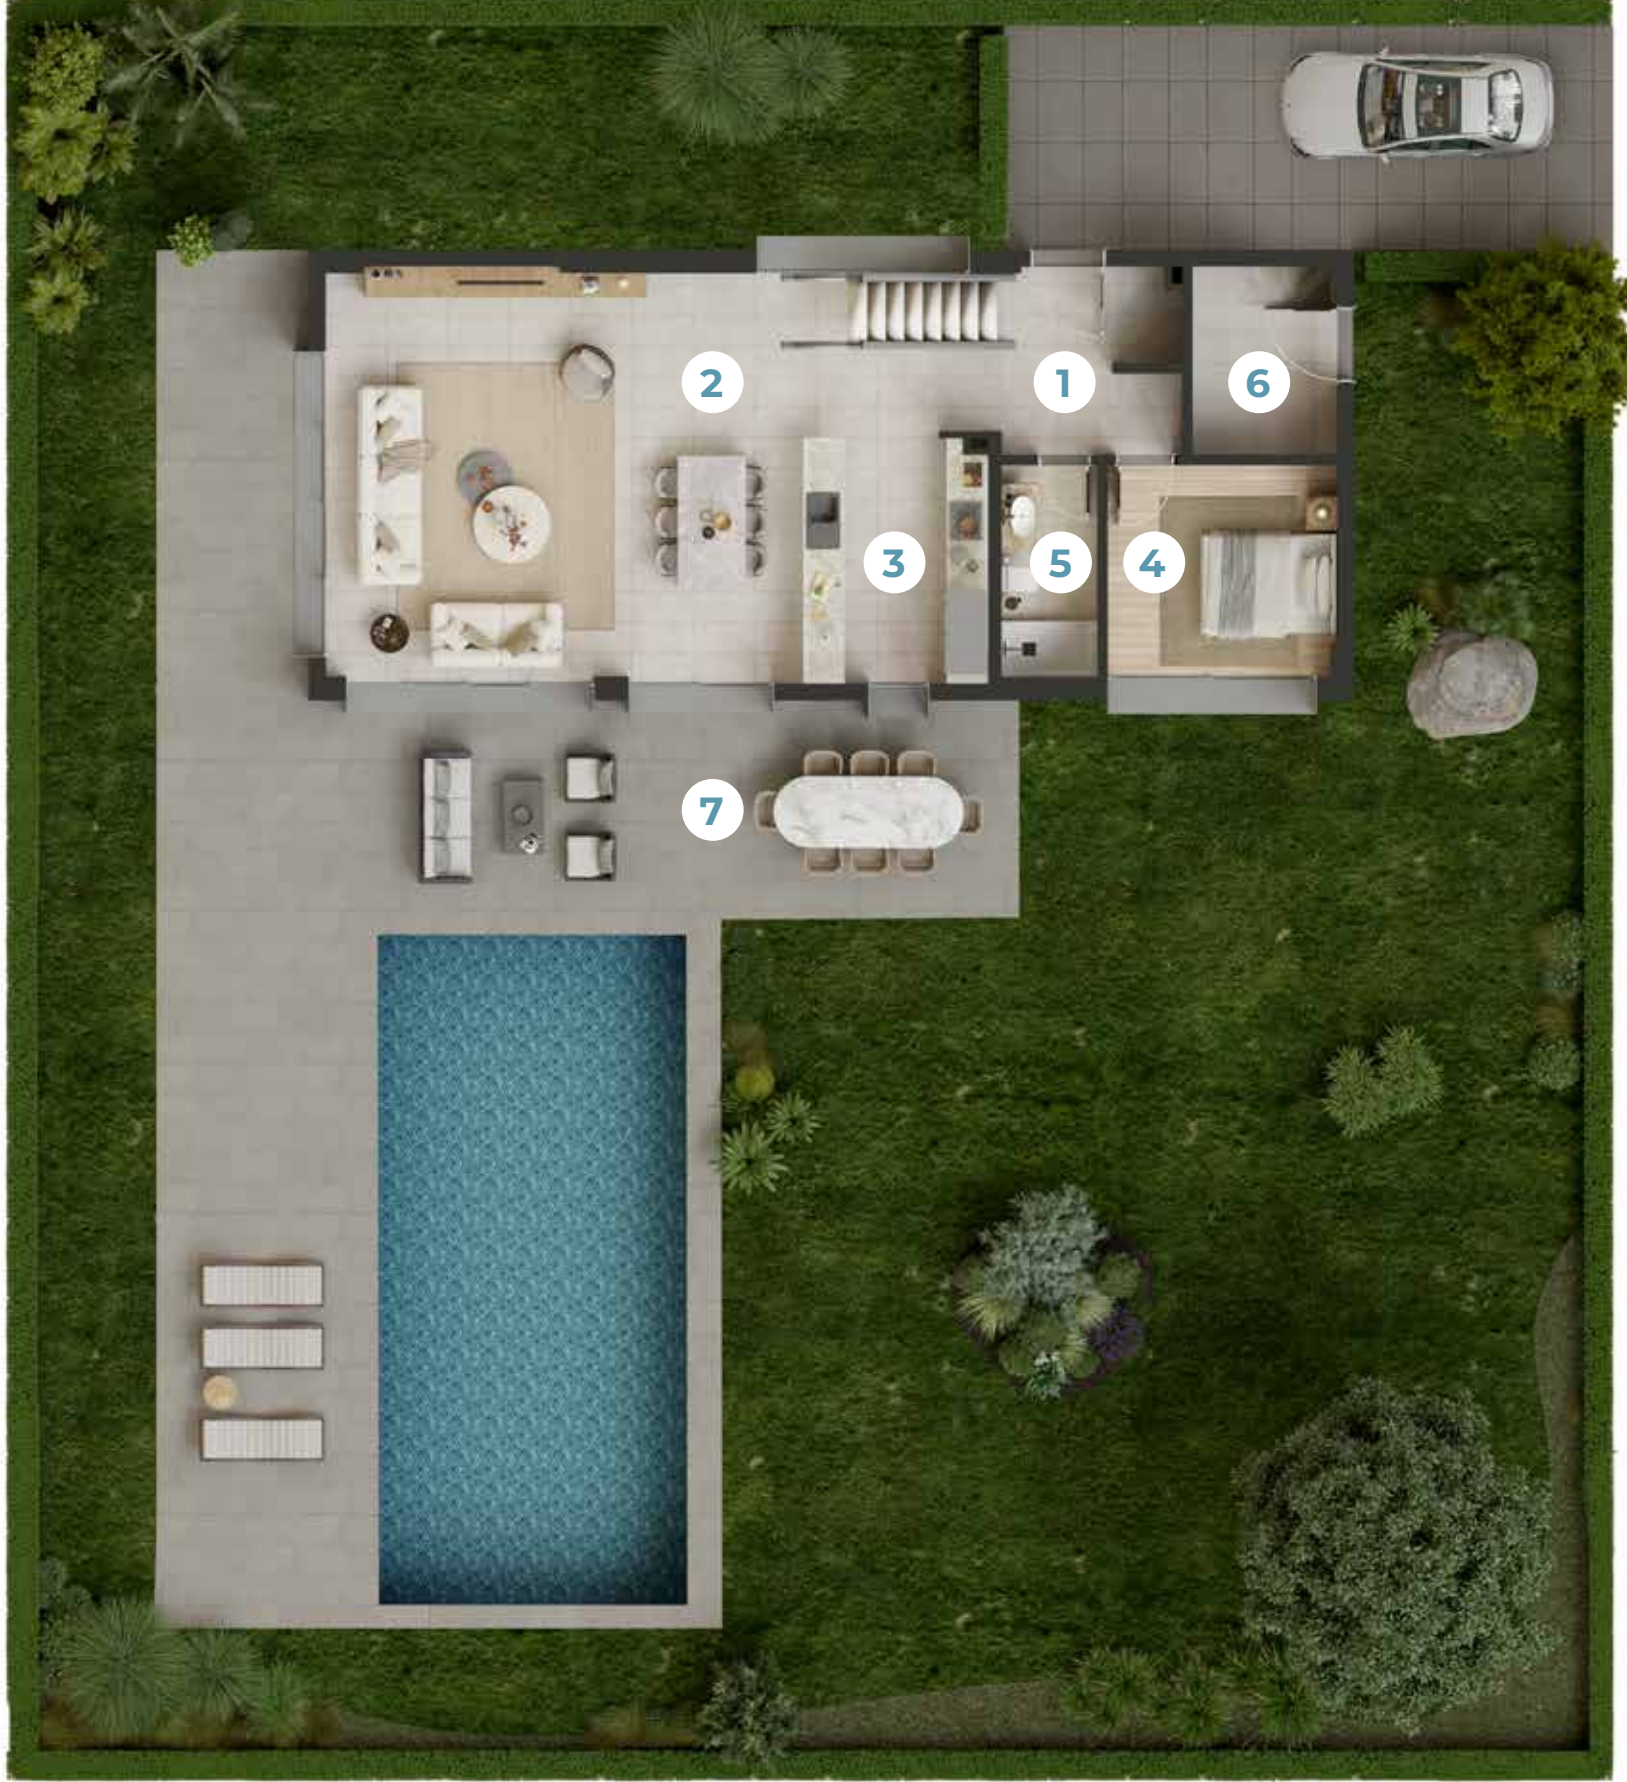

Zemin Kat

Birinci Kat

RESIDENCE

Hayalinizdeki Yaşam Başlıyor

Folkart Terra Çeşme Residence, Çeşme keyfini dairesinde yaşamak isteyenler için 1+1, 2+1, 3+1 seçeneklerinin yanında, 2+1 Dupleks ve 3+1 Dupleks alternatifleri sunuyor.

Folkart'ın Residence ismini verdiği, az katlı yaşam alanlarında bahçe ya da üst kat seçenekleriyle dairenizde lüks bir yaşam konforuna sahip olmanız mümkün.

Az Katlı Ve Yatay Mimari Konforu

Folkart Terra Çeşme'de yer alan Residence alanları Ege'nin doğal hayatından ilham alan yatay ve az katlı bir mimarinin eseri.