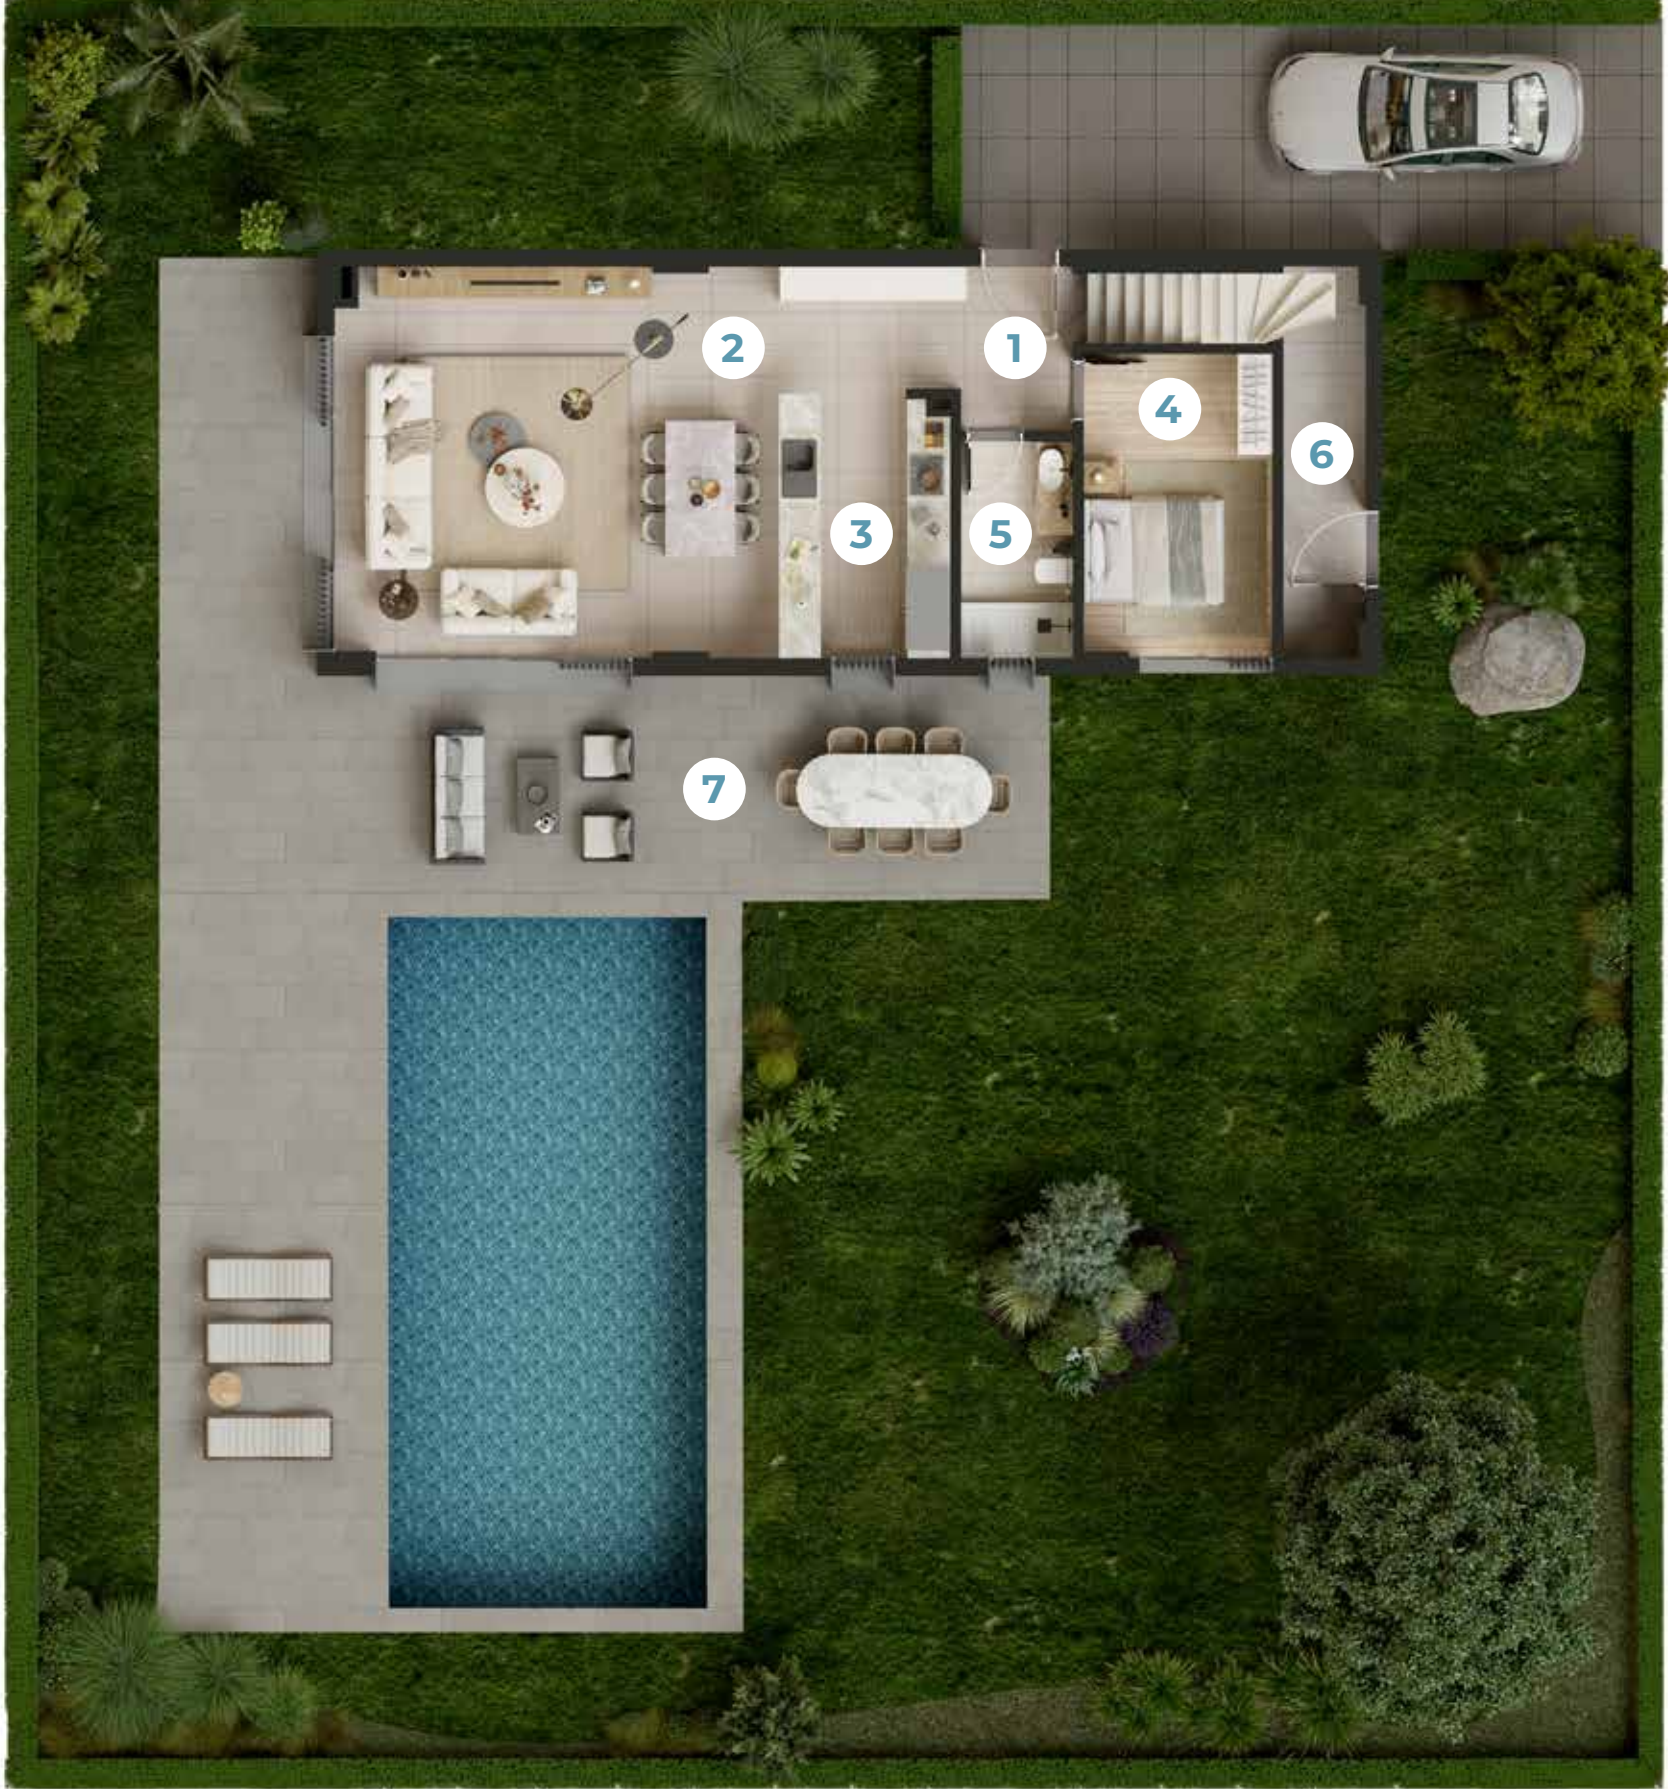

Zemin Kat

Birinci Kat

4+1 VİLLA A TİPİ KAT PLANI

KULLANIM ALANI	148.24 m ²
BRÜT ALAN	232.40 m ²
HAVUZ (OPSİYONEL)	35.00 m ²

1	Giriş Holü	8.87 m ²
2	Salon	33.76 m ²
3	Mutfak	9.84 m ²
4	Yatak Odası 1	11.40 m ²
5	Banyo 1	4.71 m ²
6	Teknik Alan	6.33 m ²
7	Teras	51.07 m ²
8	Yatak Odası 2	19.30 m ²
9	Banyo 2	4.37 m ²
10	Yatak Odası 3	13.81 m ²
11	Banyo 3	4.14 m ²
12	Yatak Odası 4	12.05 m ²
13	Banyo 4	4.03 m ²
14	Hol	9.77 m ²