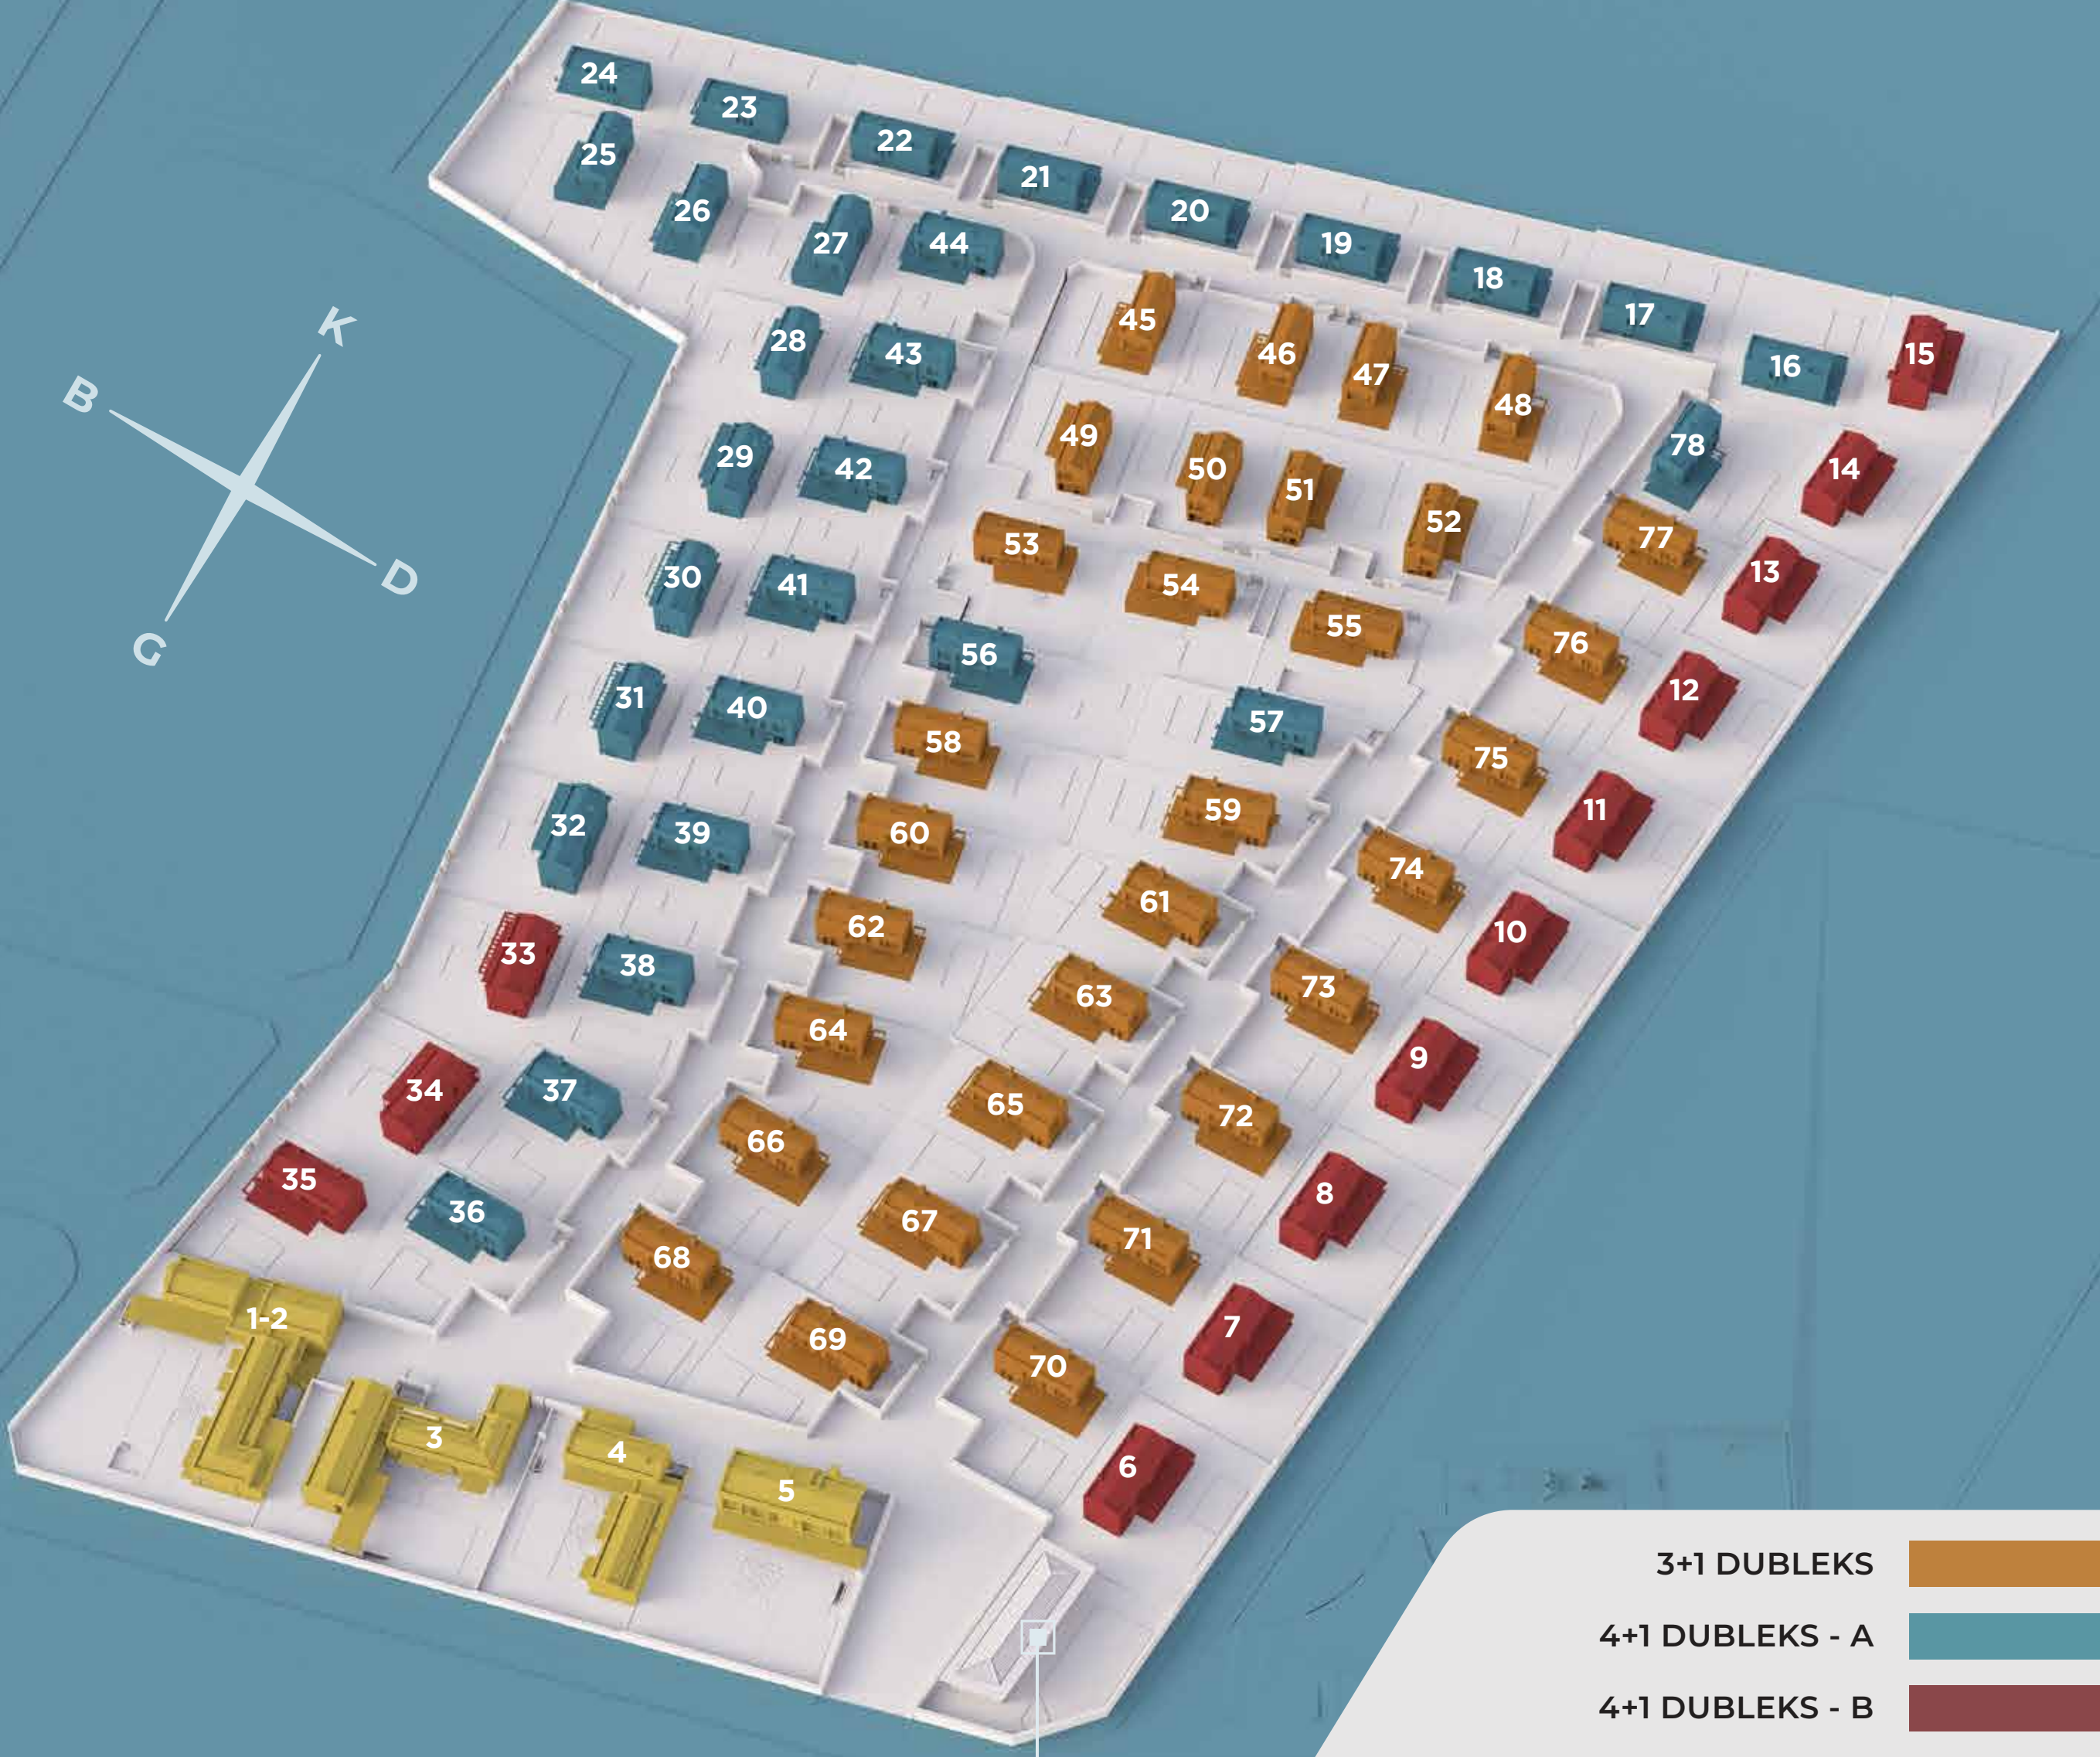

FOLKART TERRA VILLA